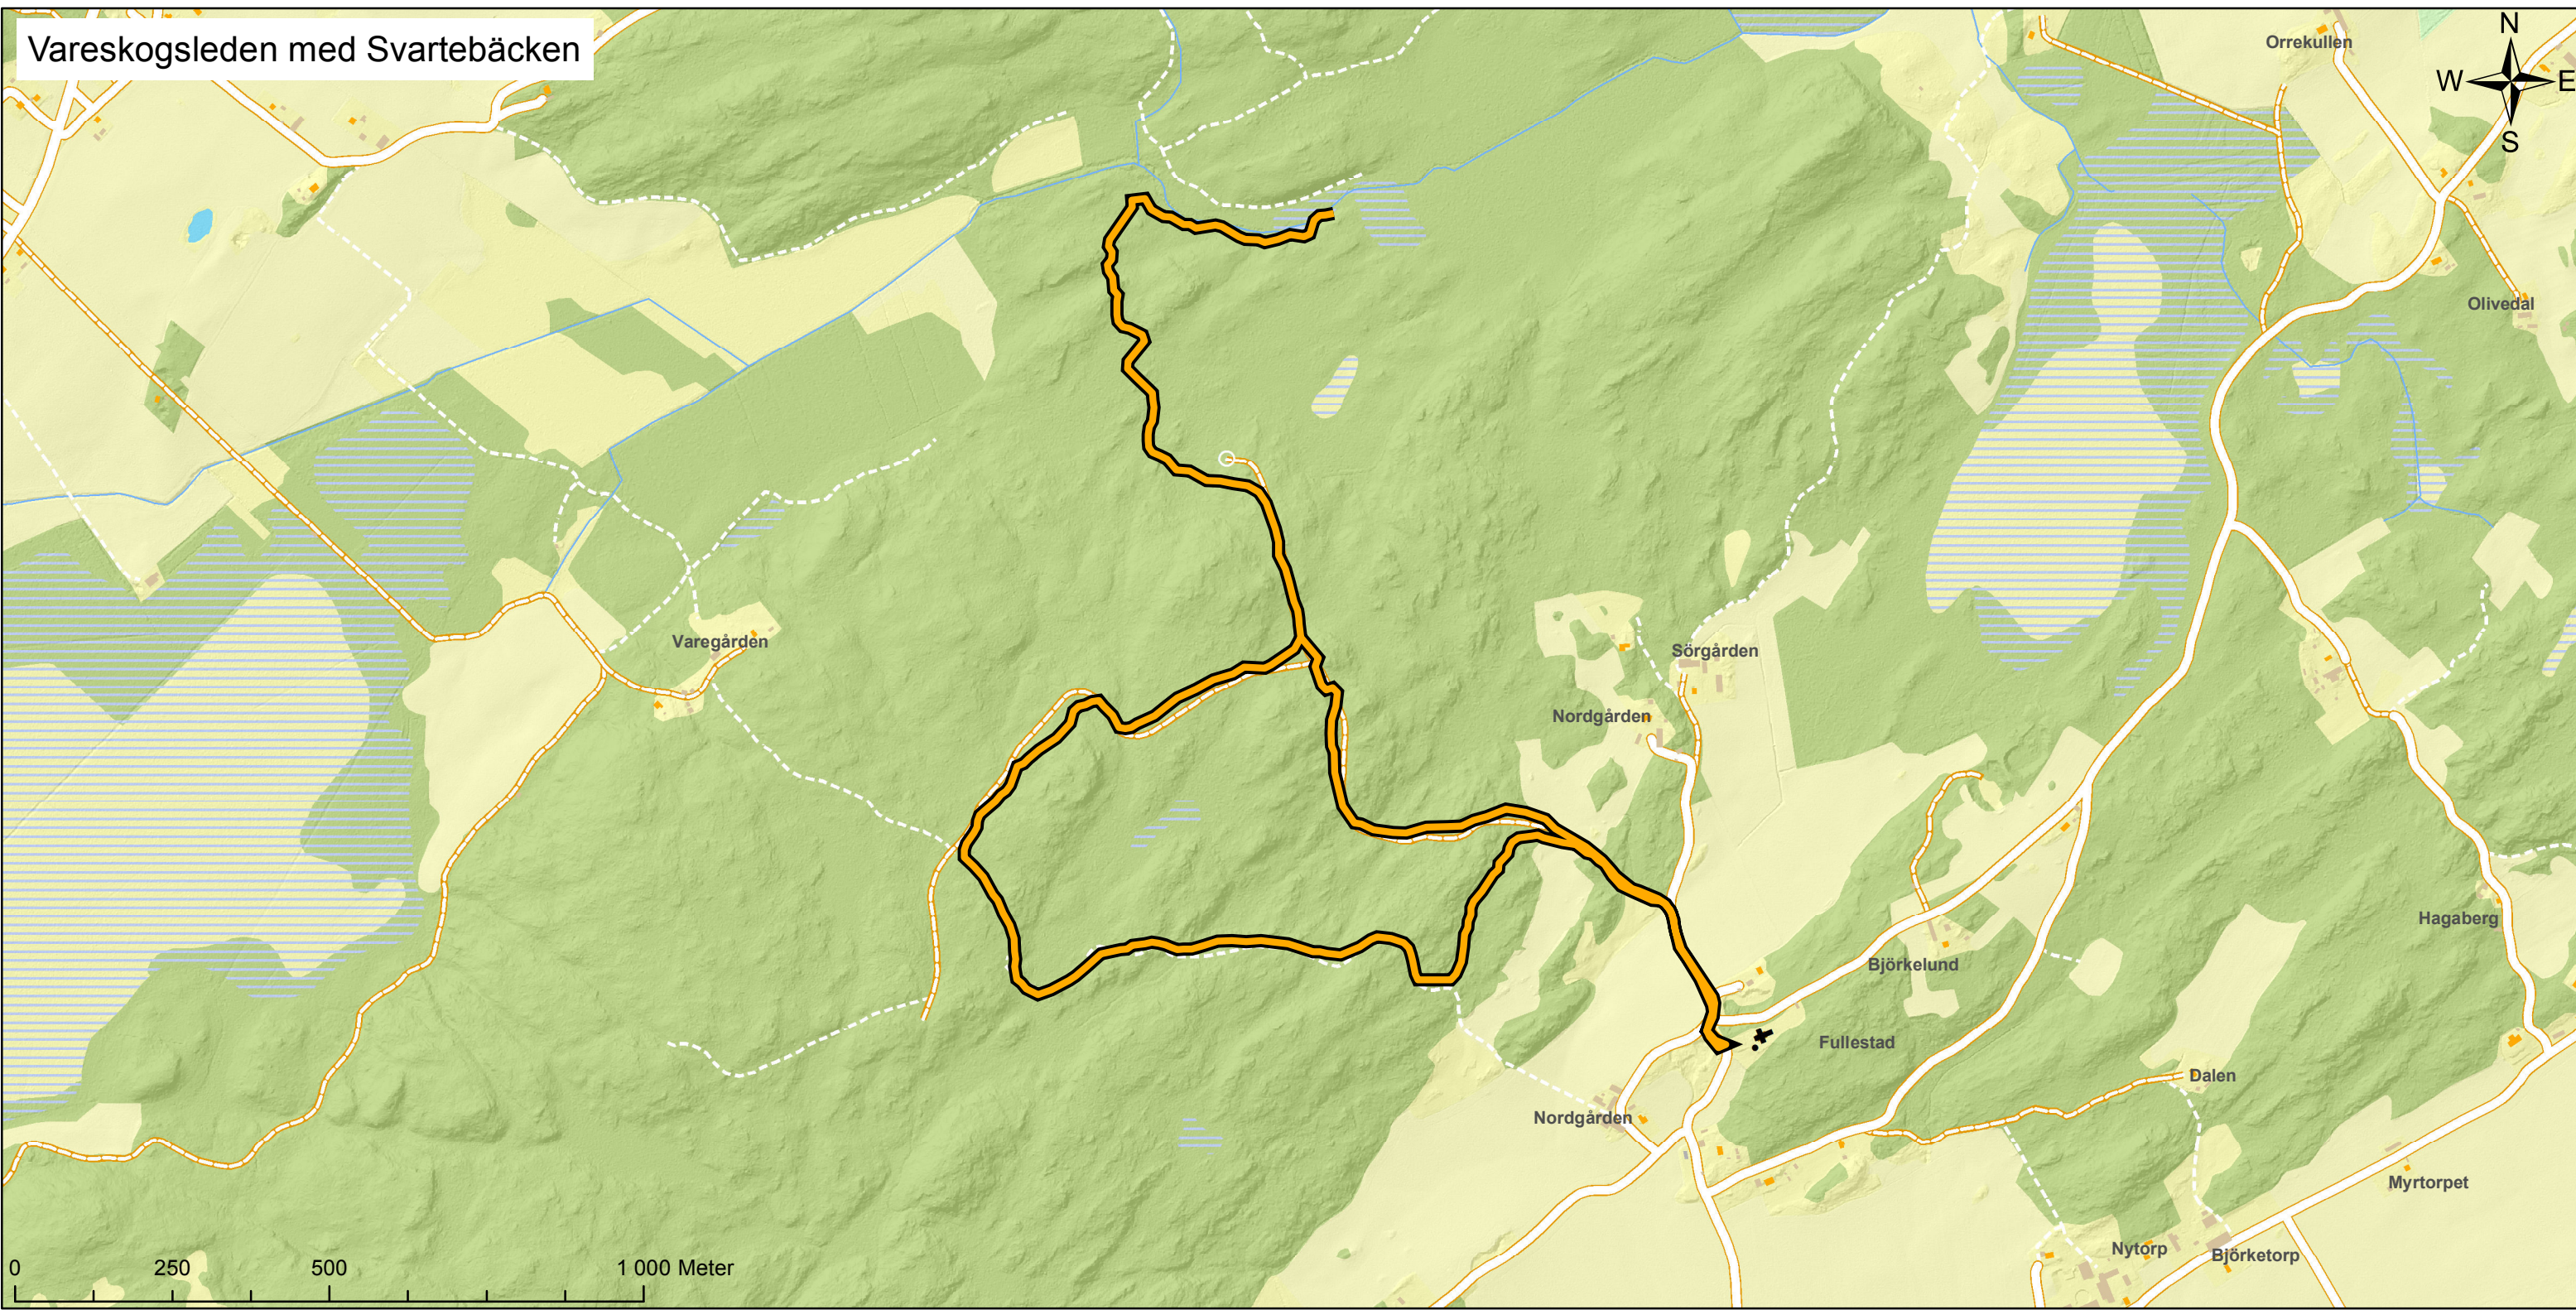

Vareskogsleden med Svartebäcken

Teckenförklaring

	Vändplan		Allmän väg, klass III		Bäck/dike		Vatten
	Klockstapel		Bilväg/gata		Bostad		Åker
	Kyrka		Sämre bilväg		Komplementbyggnad		Annan öppen mark
	Vareskogsleden		Traktorsväg		Samhällsfunktion		Barr- och blandskog
	Allmän väg, klass I		Stig		Verksamhet		Lövskog
			Sankmark				

Vårgårda kommun