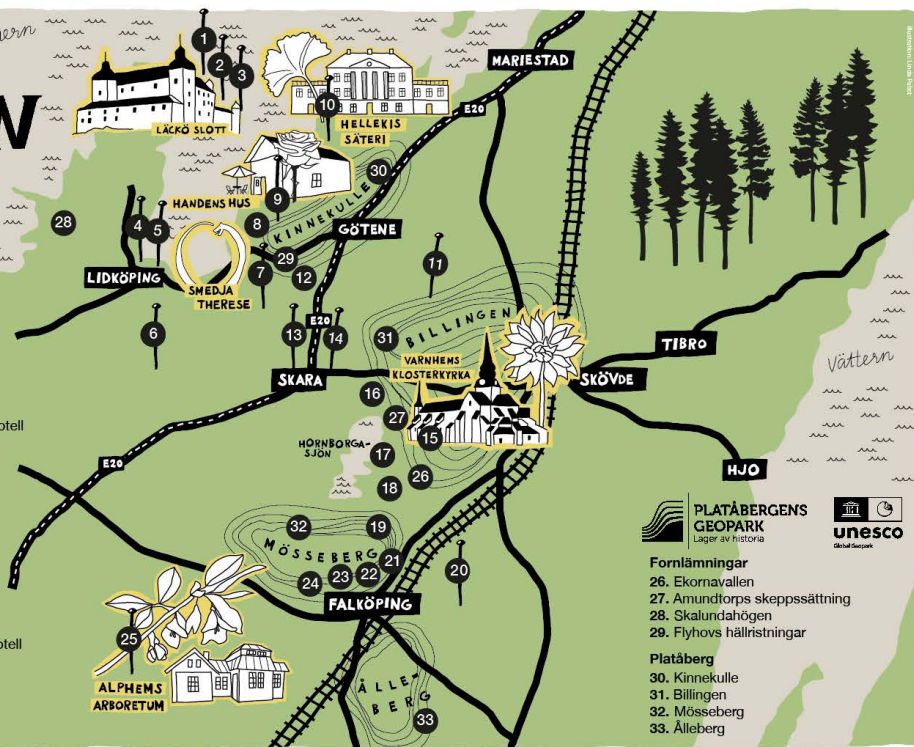

TRÄDGÅRDSRESAN i SKARABORG i PLATÅBERGENS GEOPARK

- 2. Lilla Slottsträdgården, Läckö Slott
- 7. Smedja Therese
- 9. Handens Hus
- 10. Hellekis Säteri
- 15. Dahliarabatten i Varnhem
- 25. Alphems arboretum

- 2. Naturum, Café Stallet
- 3. Läckö Strand
- 4. Rörstrand Museum Café
- 6. Resville Mathantverk Café
- 8. Café på Klostret
- 9. Handens Hus
- 10. Hellekis Kök & Trädgårdscafé
- 15. Varnhems Klostercafé
- 16. Mellomgården Café & Gårdsbutik
- 17. Café Doppingen
- 18. Löfwings Ateljé och Krog
- 19. Ködesign
- 20. Åsle Tå
- 21. Vilhelmsros Gårdscafé
- 24. Falbygdens Osteria
- 25. Alphems arboretum

- 1. Restaurang Sjöboden
- 2. Naturum, Victoriahuset
- 10. Hellekis Kök & Trädgårdscafé
- 11. Fredriksons Vilt, Vin & Pensionat
- 12. Lundsbrunn Resort & Spa
- 13. Skara Stadshotell, Skara Konshotell
- 14. Brunsbo Gästgiveri
- 18. Löfwings Ateljé och Krog
- 20. Åsle Tå
- 22. Kurorten Mösseberg
- 23. Hotell Falköping – Teaterbaren
- 24. Falbygdens Osteria

- 2. Naturum, Victoriahuset
- 3. Läckö Strand
- 5. Best Western Plus Edward Hotel
- 11. Fredriksons Vilt, Vin & Pensionat
- 12. Lundsbrunn Resort & Spa
- 13. Skara Stadshotell, Skara Konshotell
- 14. Brunsbo Gästgiveri
- 18. Löfwings Ateljé och Krog
- 22. Kurorten Mösseberg
- 23. Hotell Falköping